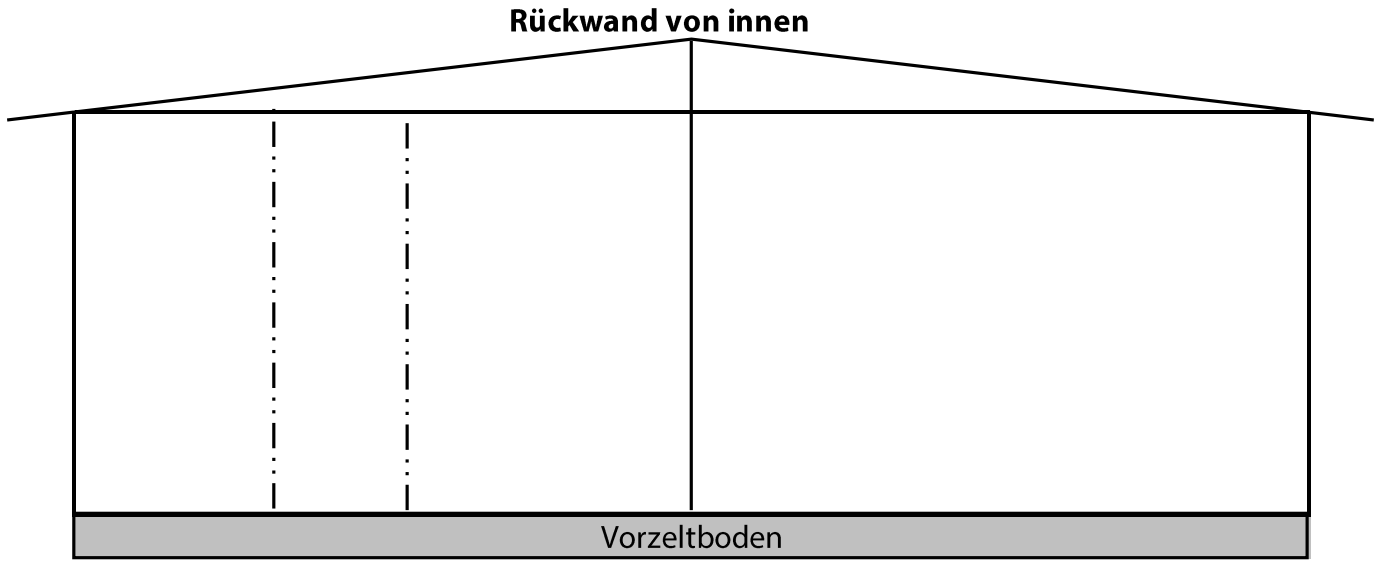

Skizzieren Sie Ihr Wunschzelt mit Giebeldach
(Rückwandskizze nicht notwendig bei eingezogenem Vorzelt oder Hobby Landhaus)

Die Rückwand kann, wenn man den Wohnwagen nicht mehr abzieht, auch vor Ort ausgeschnitten werden.
Keine Maße von Türe, Fenster und/oder Serviceklappe erforderlich.