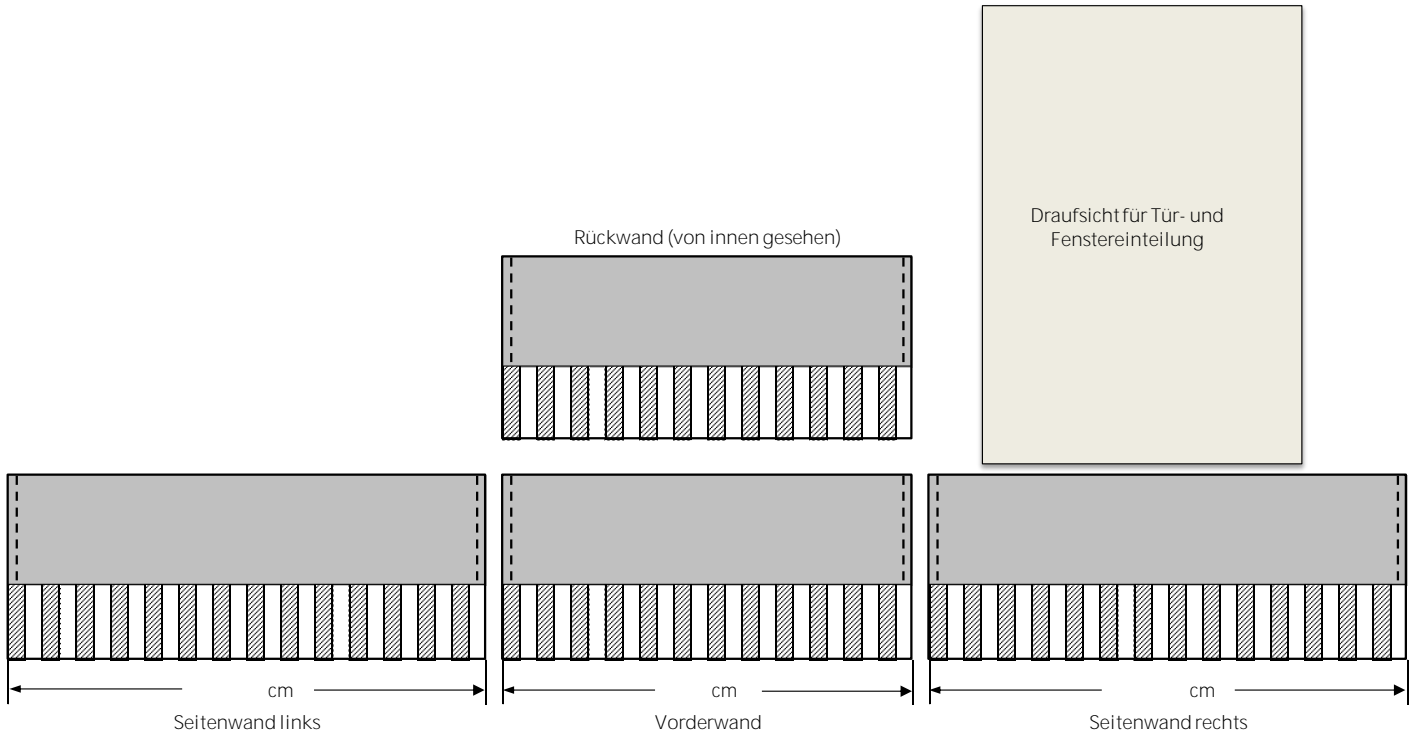

Skizzieren Sie Ihren Wunschapavillon „Panorama“ (rechteckig)