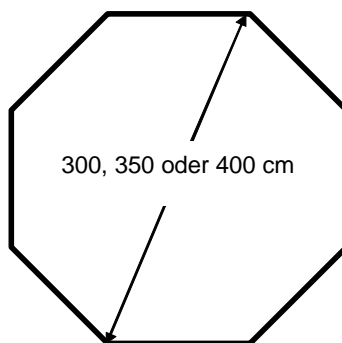

Ganzjahrespavillon Premium

Für den Winter ist der Pavillon „Premium“ dank der acht Dachstangen hervorragend geeignet. – Die Dauerlüftung sorgt für angenehmes Raumklima, und: es kann hier auch gegrillt werden.

Ein windfester Sitz ist garantiert, da das Dach ringsum in Keder-schienen eingezogen ist.